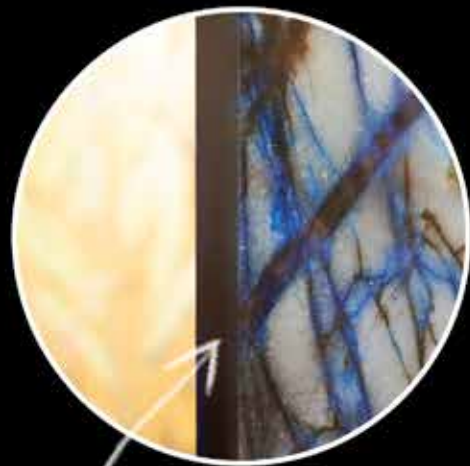

Crepe luminose che si rincorrono lungo percorsi astrali disegnati tra le costellazioni, e che virano, ad anni luce di distanza, nel cuore incendiato di una supernova. E dalle fiamme, lentamente, il bianco siderale delle stelle più lontane e misteriose.

Dècora LED. Nuova luce su infinite possibilità.

DÈCORA LED TECHNICAL FEATURES

DÈCORA LED CARATTERISTICHE TECNICHE

Dècora LED is the only LED integrated luminous frameless panel, that allows you to realize complex shapes with a total thickness of only 21 mm.

Dècora LED è l'unico pannello luminoso senza cornici con LED integrati che permette di realizzare forme complesse in soli 21 mm di spessore.

OFF

ON

LIGHT COLOR CHANGES

THICKNESS:
ONLY 21 mm

INSPECTION
AREA